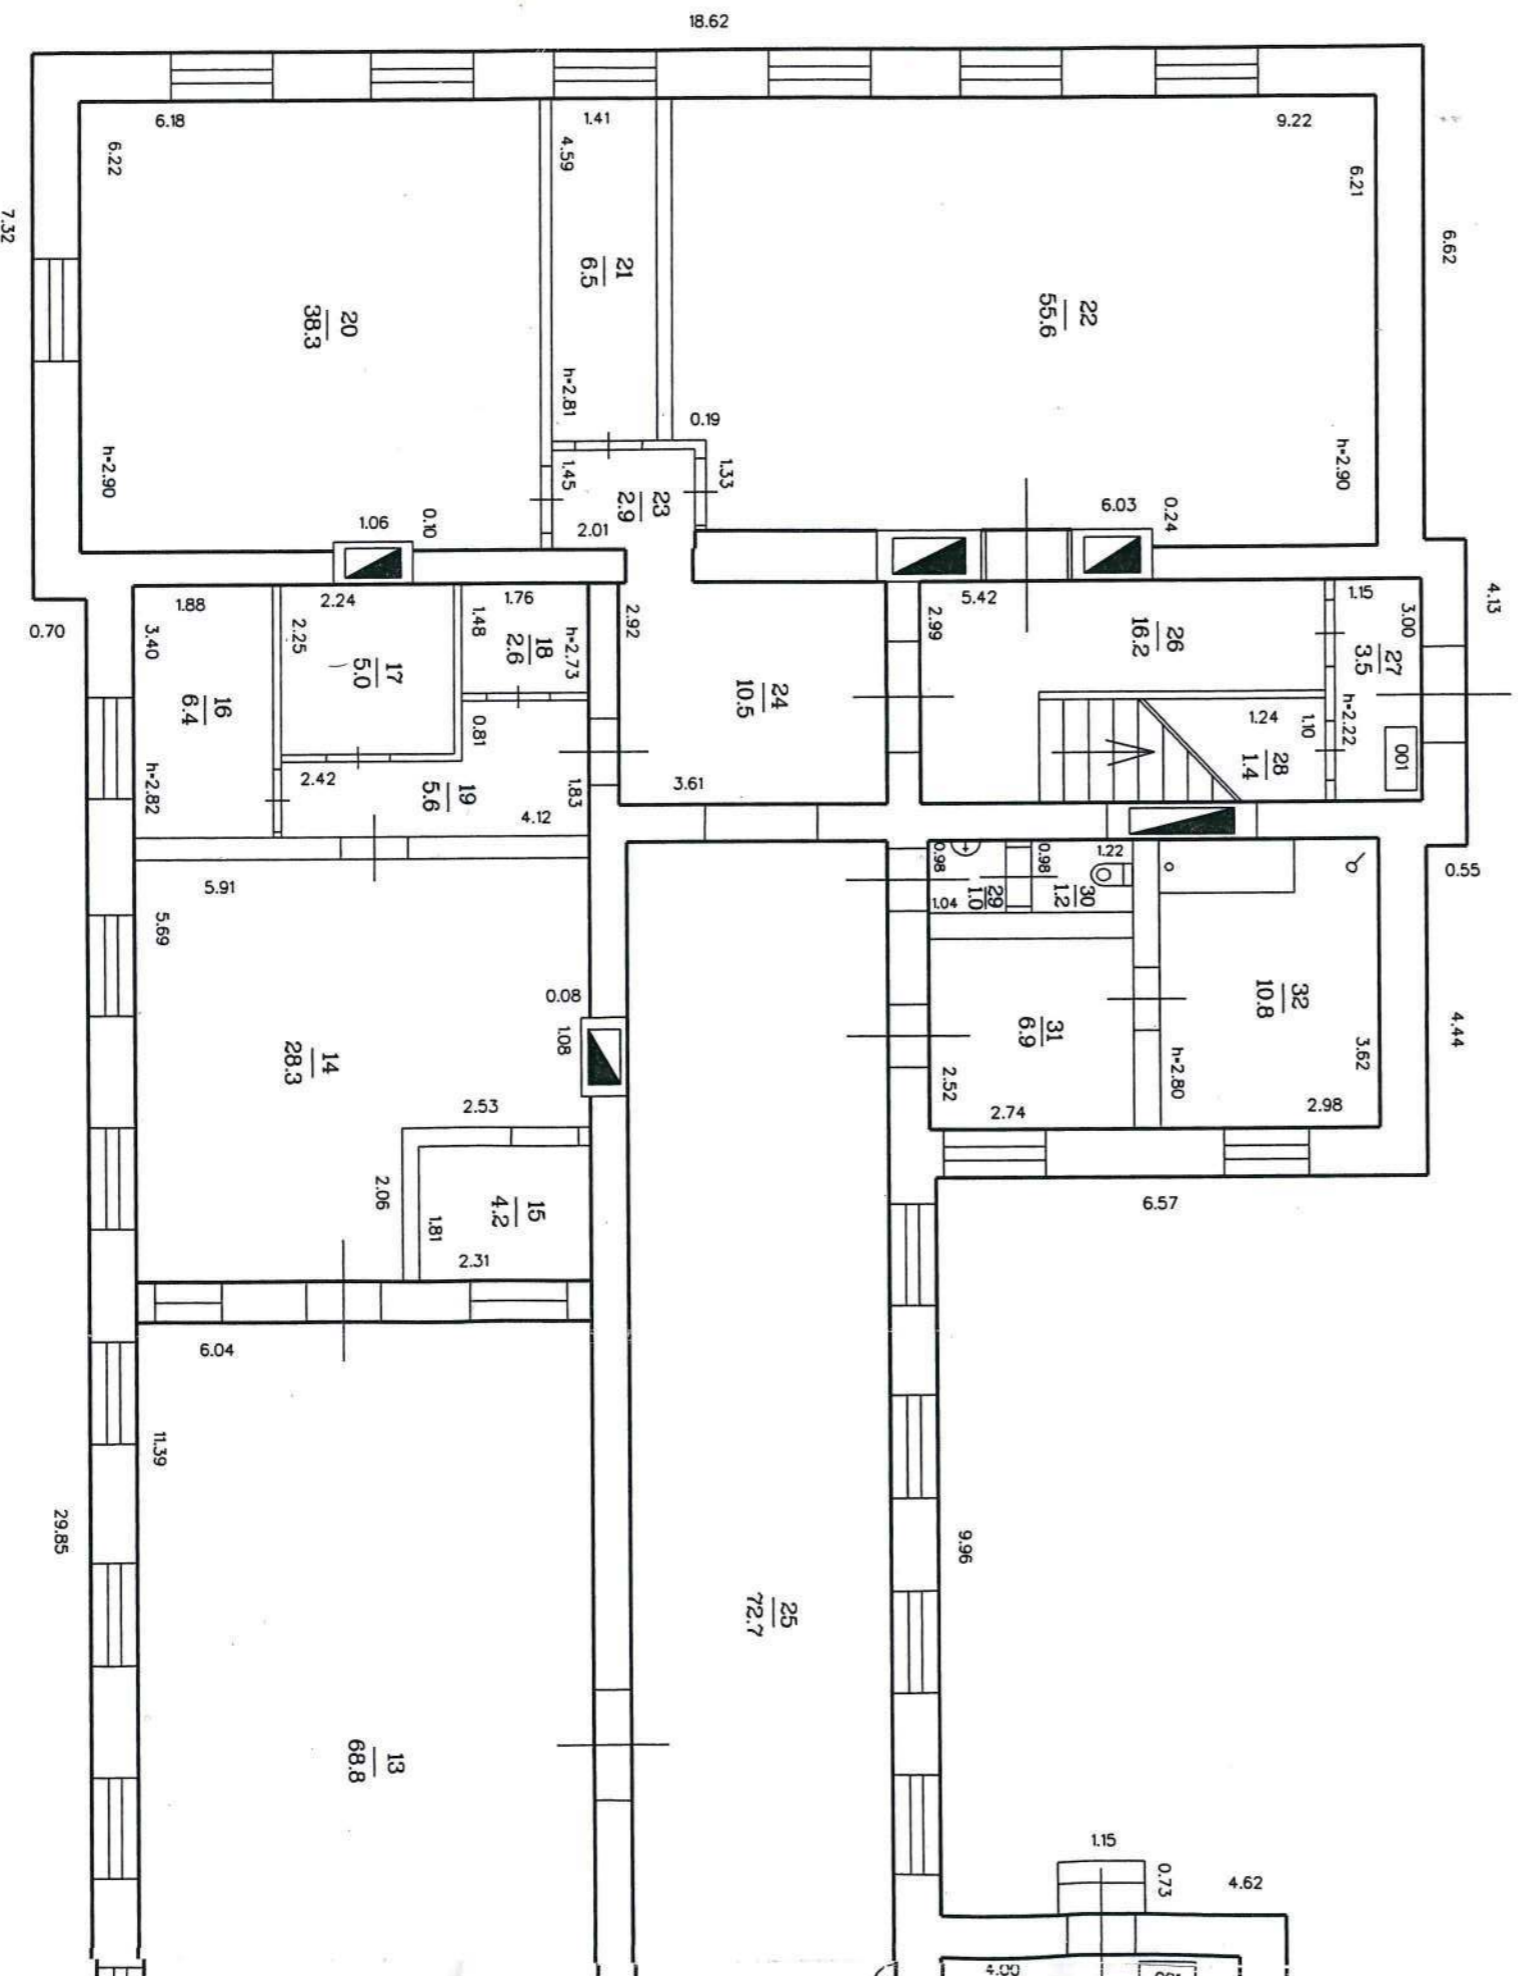

# BŪVES 1. STĀVA PLĀNA SHĒMA

Mērogs 1:100

Būves kadastra apzīmējums:

6801 006 0396 001