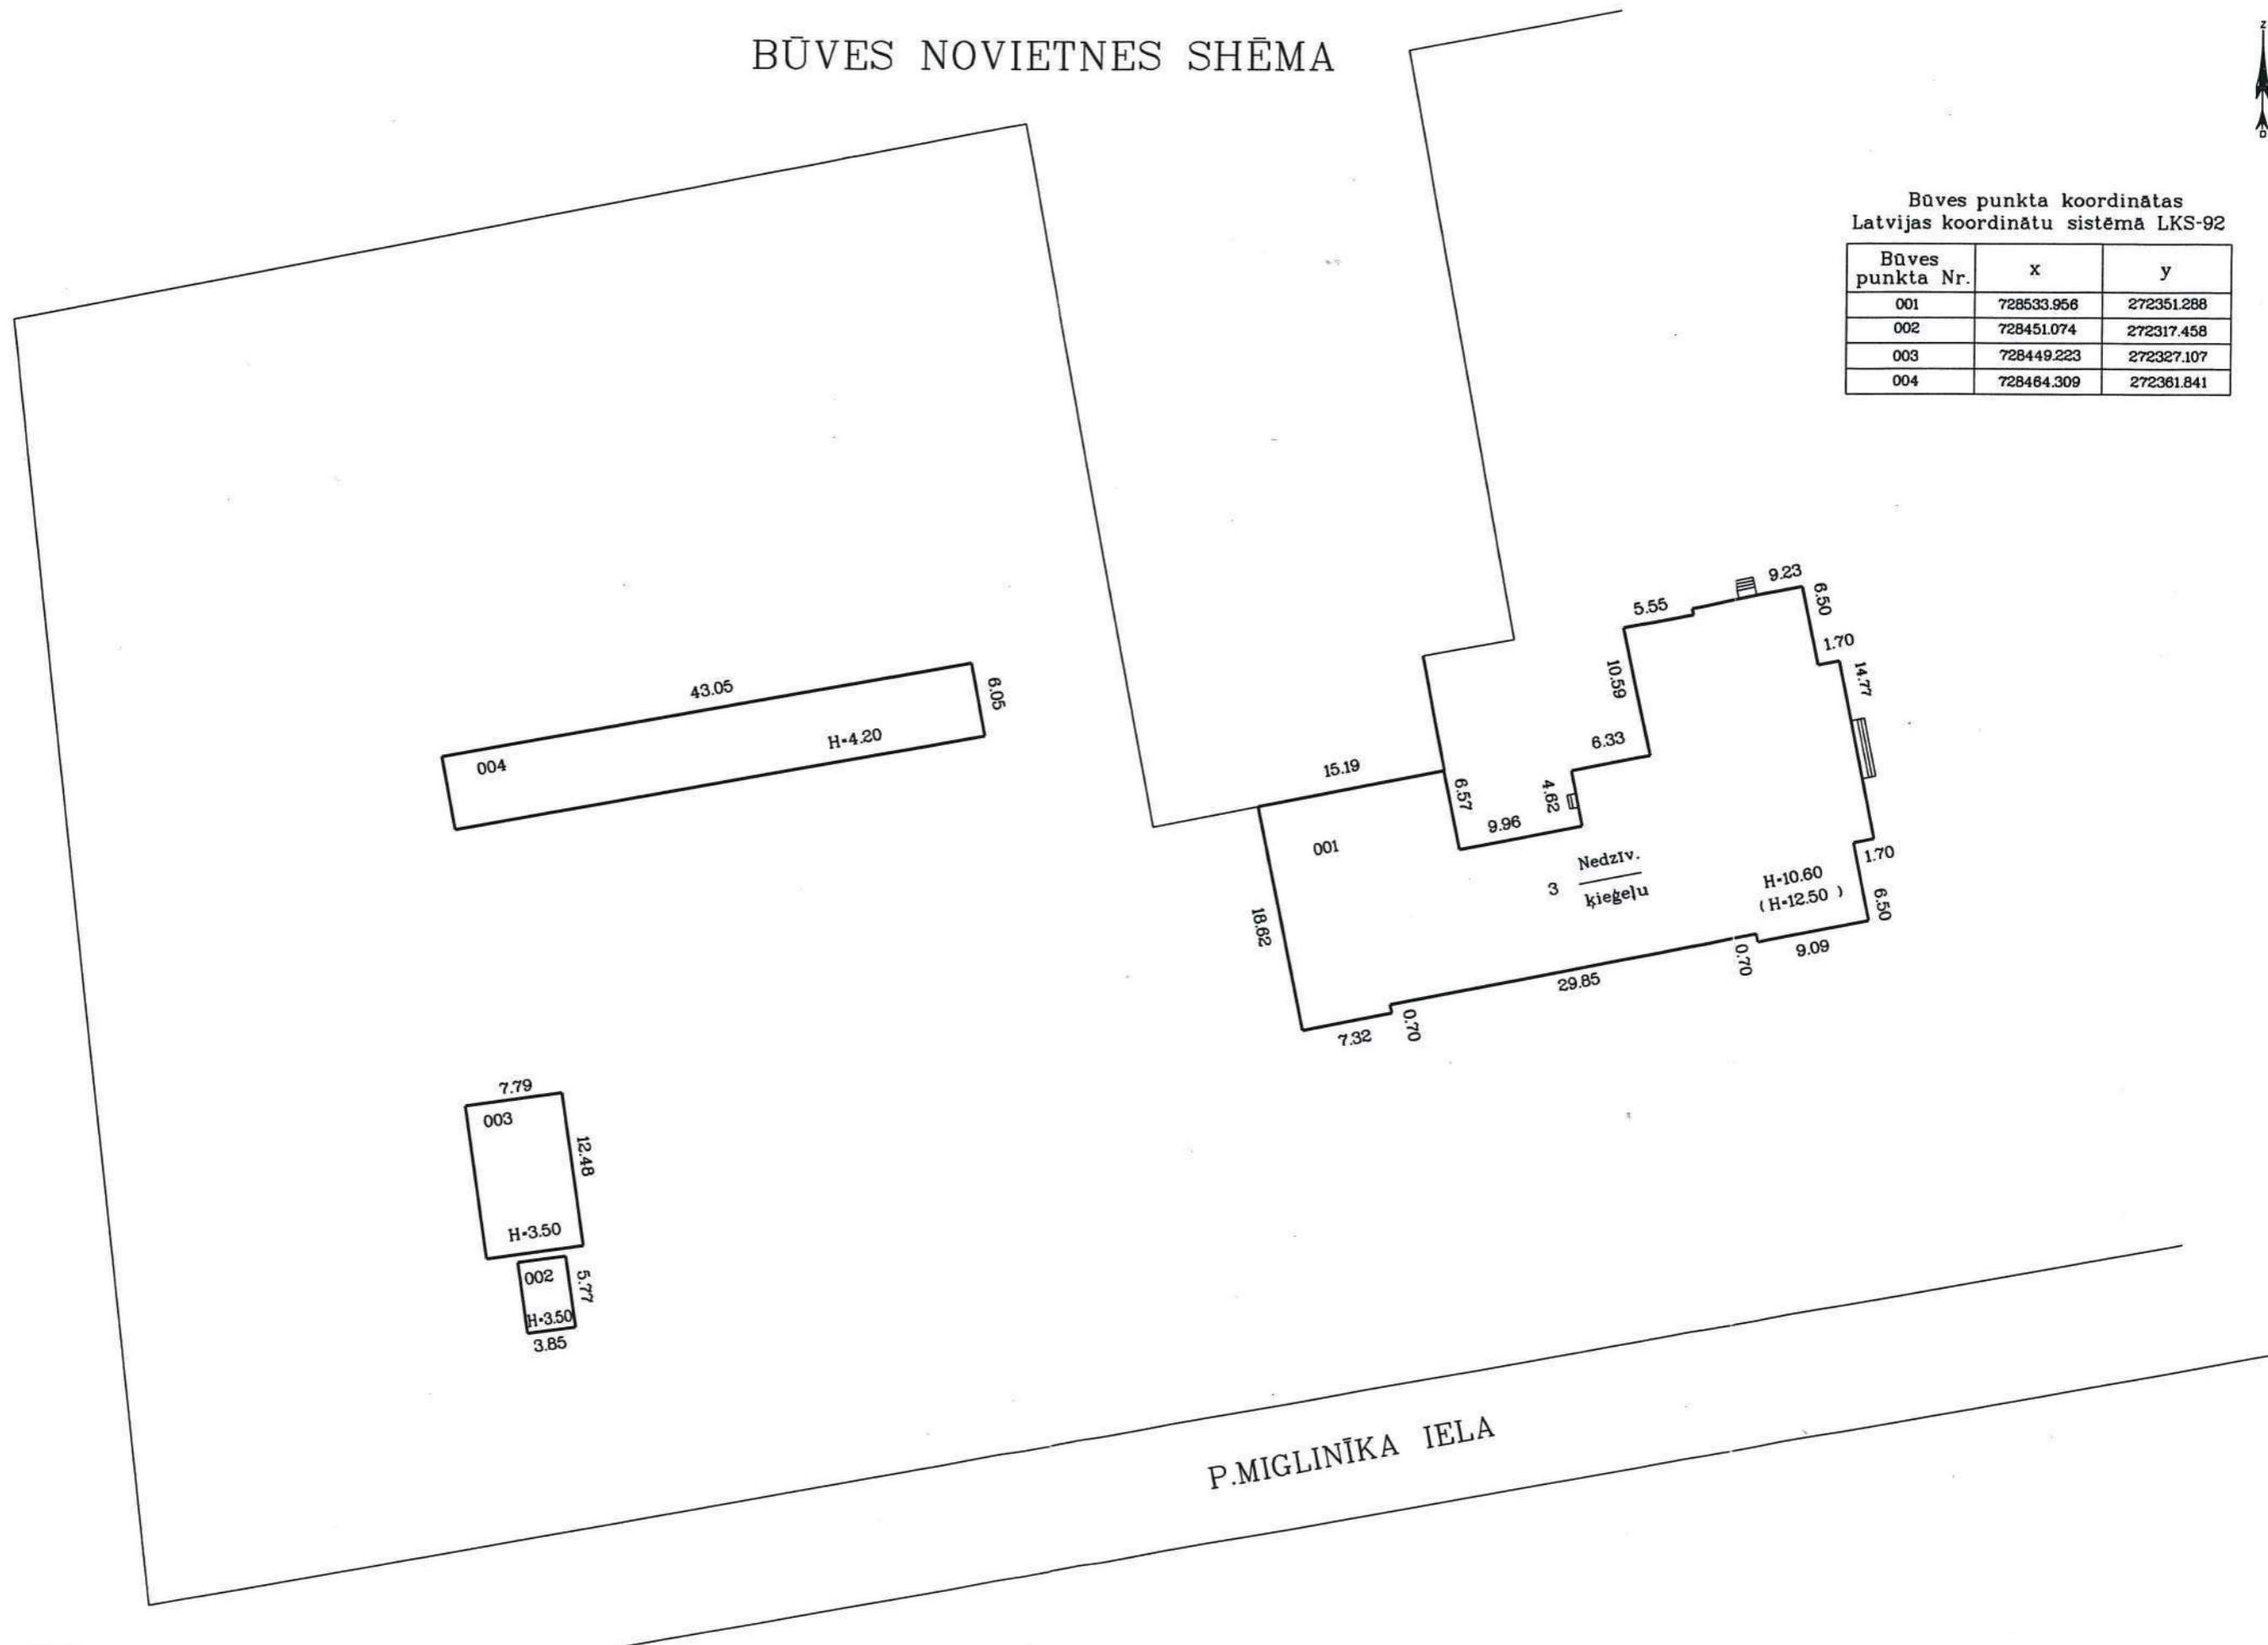

# BŪVES NOVIETNES SHĒMA

Būves punkta koordinātas  
Latvijas koordinātu sistēmā LKS-92

Būves punkta Nr.	x	y
001	728533.956	272351.288
002	728451.074	272317.458
003	728449.223	272327.107
004	728464.309	272361.841

P.MIGLINĪKA IELA

Mērogs 1:500

Būves kadastra apzīmējums:

6801 006 0396 001 - 004